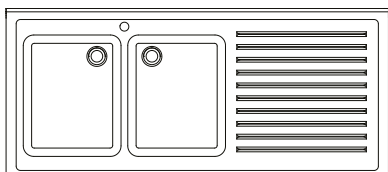

Codice	Dim.avello mm	Dim. vasca mm
ML06P	600 x 600 x 870	400 x 400 x 300 h
ML07P	700 x 700 x 870	500 x 500 x 300 h
ML12P	1200 x 700 x 870	950 x 500 x 400 h

Codice	Dim.avello mm	Dim. vasca mm
ML10P2V	1000 x 700 x 870	400 x 500 x 300 h
ML12P2V	1200 x 700 x 870	500 x 500 x 300 h

Codice	Dim.avello mm	Dim. vasca mm
ML10PGD	1000 x 700 x 870	400 x 500 x 300 h
ML12PGD	1200 x 700 x 870	400 x 500 x 300 h
ML14PGD	1400 x 700 x 870	500 x 500 x 300 h

Codice	Dim.avello mm	Dim. vasca mm
ML10PGS	1000 x 700 x 870	400 x 500 x 300 h
ML12PGS	1200 x 700 x 870	400 x 500 x 300 h
ML14PGS	1400 x 700 x 870	500 x 500 x 300 h

Codice	Dim.avello mm	Dim. vasca mm
ML14PGD2V	1400 x 700 x 870	400 x 500 x 300 h
ML16PGD2V	1600 x 700 x 870	400 x 500 x 300 h
ML20PGD2V	2000 x 700 x 870	500 x 500 x 300 h

Codice	Dim.avello mm	Dim. vasca mm
ML14PGS2V	1400 x 700 x 870	400 x 500 x 300 h
ML16PGS2V	1600 x 700 x 870	400 x 500 x 300 h
ML20PGS2V	2000 x 700 x 870	500 x 500 x 300 h

Lavello aperto con vano lavastoviglie

Codice	Dim.avello mm	Dim. vasca mm
ML12VLGD	1200 x 700 x 870	400 x 500 x 300 h

Codice	Dim.avello mm	Dim. vasca mm
ML12VLGS	1200 x 700 x 870	400 x 500 x 300 h

Codice	Dim.avello mm	Dim. vasca mm
ML16VLGD2V	1600 x 700 x 870	400 x 500 x 300 h
ML20VLGD2V	2000 x 700 x 870	500 x 500 x 300 h